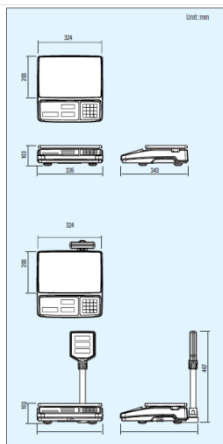

PR Price Computing Scale

PR SERIES | Price Computing Scale

ลักษณะเด่น

- มี3 หน้าจอแสดงน้ำหนัก, ราคาต่อหน่วย, ราคารวม
- ปุ่มกดใหญ่ชัดเจนและฟังก์ชันใช้งานง่าย
- หน้าจอแสดงชัดเจนเป็นแบบ LED
- มีระบบประหยัดพลังงานปิดเครื่องอัตโนมัติเมื่อไม่มีการใช้งาน
- ระบบไฟเป็นแบบเสียบปลั๊กไฟ
- มีพอร์ต RS-232C สำหรับเชื่อมต่อกับคอมพิวเตอร์

ขนาดเครื่อง

รุ่น	PR 6 kg	PR 15 kg	PR 30 kg
พิกัด	6 kg	15 kg	30 kg
อ่านละเอียด	2 g	5 g	10 g
ประเภทจอ	Backlight LCD สีน้ำเงิน		
การแสดงผลน้ำหนัก	ภายใน 2 วินาทีหรือต่ำกว่า		
หน่วย	g		
การหักค่าภาษา	สามารถหักน้ำหนักภาษาได้ตลอดช่วงการชั่ง		
การเชื่อมต่อ	มีพอร์ต RS-232C		
กระแสไฟฟ้า	แบบเสียบปลั๊กไฟ		
อุณหภูมิ	0°C ~ 40°C / 32°F ~ 104°F		
ขนาดจานรอง	324 มม. (กว้าง) x 103 มม. (ยาว)		
ขนาดเครื่อง	แบบมาตรฐาน 335 มม. (กว้าง) x 396 มม. (ยาว) x 103 มม. (สูง) แบบมีคอเสา 335 มม. (กว้าง) x 396 มม. (ยาว) x 467 มม. (สูง)		