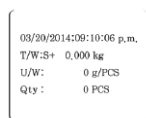

ขนาดเครื่อง

รุ่น	PR 6 kg	PR 15 kg	PR 30 kg
พิกัด	6 kg	15 kg	30 kg
อ่านละเอียด	2 g	5 g	10 g
ประเภทจอ	Backlight LCD สีน้ำเงิน		
การแสดงผลน้ำหนัก	ภายใน 2 วินาทีหรือต่ำกว่า		
หน่วย	g		
การหักค่าภาษา	สามารถหักน้ำหนักภาษาได้ตลอดช่วงการชั่ง		
การเชื่อมต่อ	มีพอร์ต RS-232C		
กระแสไฟฟ้า	แบบเสียบปลั๊กไฟ		
อุณหภูมิ	0°C ~ 40°C / 32°F ~ 104°F		
ขนาดจานรอง	324 มม. (กว้าง) x 103 มม. (ยาว)		
ขนาดเครื่อง	แบบมาตรฐาน 335 มม. (กว้าง) x 396 มม. (ยาว) x 103 มม. (สูง) แบบมีคอเสา 335 มม. (กว้าง) x 396 มม. (ยาว) x 467 มม. (สูง)		

ปริ้นเตอร์ (Option)

- รุ่น DEP 50 สำหรับปริ้นแบบกระดาษต่อเนื่อง
- รุ่น DLP 50 สำหรับปริ้นแบบสติ๊กเกอร์บาร์โค้ด

DEP 50

DLP 50

รูปแบบการปริ้น

<Label Printer>

03/13/2014:15:28:52 p.m.
T/W:S+ 0,000 kg
U/W: 0 g/PCS
Qty: 0 PCS