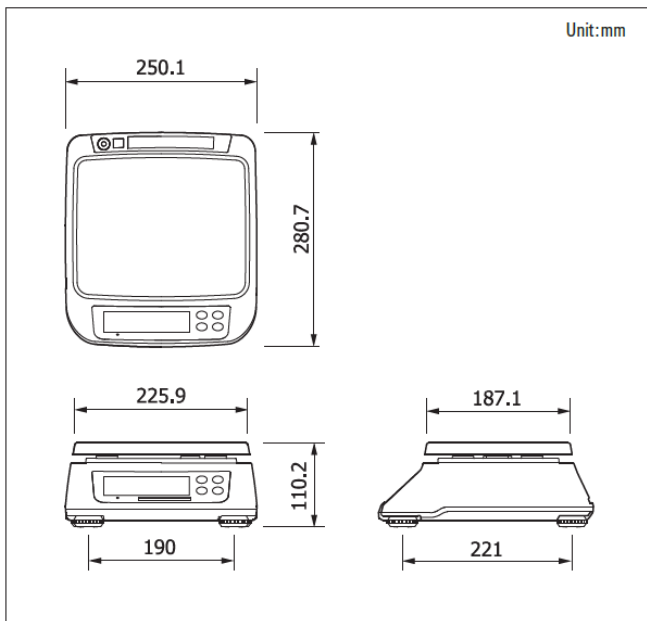

มีฟังก์ชันน้ำหนักงาน

เครื่องชั่งทั่วไป แบบตั้งโต๊ะ

Weighing Table Scale

SW-II

ลักษณะเด่น

- มีฟังก์ชันนับชิ้นงาน
- ใช้เป็นแบตเตอรี่ Recharge
- สัญลักษณ์ STABLE, ZERO, TARE, Low Battery, HI / OK / LO
- ปุ่มกดคีย์ ZERO, TARE, MODE, FUNCTION KEY, UNIT, HOLD
- ฟังก์ชัน Hold, เปลี่ยนหน่วย, นับชิ้นงาน, ตรวจสอบน้ำหนัก HI / OK / LOW, Sleep mode

ขนาดเครื่อง

รุ่น	SW-II 3 kg	SW-II 6kg	SW-II 15kg	SW-II 30 kg
พิกัด	3 kg	6 kg	15 kg	30 kg
อ่านละเอียด	0.1 g	0.2 g	0.5 g	1 g
ประเภทจอ	LCD Backlight			
การแสดงผลน้ำหนัก	ภายใน 2 วินาทีหรือต่ำกว่า			
หน่วย	Kg,g,lb,oz,PCS			
กระแสไฟฟ้า	ใช้แบตเตอรี่ ชนิดชาร์จไฟฟ้าได้ (Rechargeable Battery) ใช้สาย 4V AC Adapter หรือ battery 1.5V D Size x 3			
อุณหภูมิ	0°C ~ 40°C / 32°F ~ 104°F			
ขนาดจานรอง	225 มม. (กว้าง) x 190 มม. (ยาว)			
ขนาดเครื่อง	245 มม. (กว้าง) x 280 มม. (ยาว) x 110 มม. (สูง)			
น้ำหนักเครื่อง	2.44 กก.			