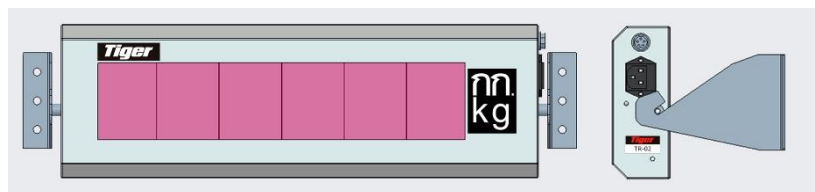

Remote Display

รายละเอียดสินค้า

วัสดุ : เหล็กพ่นสีรูป ทนแดดทนฝน

ประเภท : 7 Segment LED

หน่วย : Kg, กก.

ขนาดตัวเลข : 3, 5, 8 นิ้ว

จำนวนตัวเลข : 6 หลัก

Baud rate : 1200,2400,4800,9600

Parity Bit : E,7,1 N,8,1

การติดตั้ง : แขนงติดผนัง (แบบแขวนนาฬิกา),
ยึดด้านข้าง (สามารถปรับองศาได้)

สายสัญญาณ : 10 เมตร , สาย AC : 5 เมตร

Format หัวอ่านที่สามารถต่อได้ :

Tiger : TTA-01,TTA-01D,TI-02P,TI-02SS

Commador : HP-01,HP-05K

Linear : PM-02

AND : AD-4329, EK

CAS : CI-200A,CI-200S

Mettler : IND 236

Ohaus : T31P

Excell : FB – 530

GM : M02

(นอกจากนี้ให้โทรสอบถาม)

Tiger