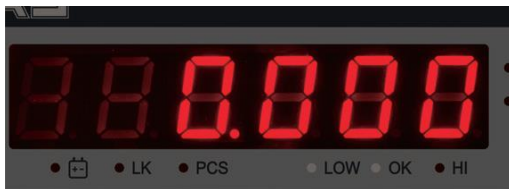

เครื่องชั่งกันน้ำ แบบตั้งโต๊ะ Water Proof Scale

SWII-EW

เครื่องชั่งกันน้ำอเนกประสงค์ ขนาดกะทัดรัดใช้งานง่าย ชั่งน้ำหนักทั่วไป ใช้ได้
หลากหลายอุตสาหกรรม โดยเฉพาะเกี่ยวกับอาหาร ที่มีความชื้นหรือเปียก ดูแล
รักษาง่ายแข็งแรงคงทน พร้อมรีชาร์ตแบตเตอรี่

กันน้ำ-ฝุ่นระดับ IP68

ประมวลผลรวดเร็วเพียง 0.6 วินาที และแม่นยำสูง

พร้อมจอแสดงผลน้ำหนักที่สอง ด้านหลัง

ลักษณะเด่น

- ค่ากันน้ำ IP 68
- มีหน้าจอ 2 ด้าน (หน้า - หลัง)
- ฝาครอบสแตนเลส
- มีฟังก์ชันนับชิ้นงาน
- ใช้เป็น
- Hold , Auto power off, Standby mode,
- โหมด เปรียบเทียบน้ำหนัก HI/OK/LO
- ปุ่มกด : Power, Tare, Zero, Hold

ลักษณะเด่น

รุ่น	SWII-3EW	SWII-6EW	SWII-15EW	SWII-30EW
พิกัด	3 kg	6 kg	15 kg	30 kg
อ่านละเอียด	0.1 g	0.2 g	0.5 g	1 g
ประเภทจอ	6 digi LED Backlight			
การแสดงผลน้ำหนัก	ภายใน 0.6 วินาที			
หน่วย	Kg,g,lb,oz,PCS			
กระแสไฟฟ้า	6V 3.3A รีชาร์ดแบตเตอรี่ (ใช้ได้ประมาณ 80 ชม.), 9VDC/1A Adaptor			
อุณหภูมิ	-10°C ~ 40°C			
ขนาดจากรอง	237 มม. (กว้าง) x 192 มม. (ยาว)			
ขนาดเครื่อง	256 มม. (กว้าง) x 299 มม. (ยาว) x 117 มม. (สูง)			
น้ำหนักเครื่อง	2.6 กก.			