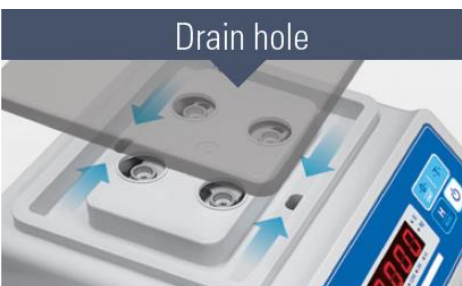

กันน้ำ-ฝุ่นระดับ IP68

ประมวลผลรวดเร็วเพียง 0.6 วินาที และแม่นยำสูง

พร้อมจอแสดงผลน้ำหนักที่สอง ด้านหลัง

ลักษณะเด่น

- ค่ากันน้ำ IP 68
- มีหน้าจอ 2 ด้าน (หน้า - หลัง)
- ฝาครอบสแตนเลส
- มีฟังก์ชันนับชิ้นงาน
- ใช้เป็น
- Hold , Auto power off, Standby mode,
- โหมด เปรียบเทียบน้ำหนัก HI/OK/LO
- ปุ่มกด : Power, Tare, Zero, Hold

ลักษณะเด่น

รุ่น	SWII-3EW	SWII-6EW	SWII-15EW	SWII-30EW
พิกัด	3 kg	6 kg	15 kg	30 kg
อ่านละเอียด	0.1 g	0.2 g	0.5 g	1 g
ประเภทจอ	6 digi LED Backlight			
การแสดงผลน้ำหนัก	ภายใน 0.6 วินาที			
หน่วย	Kg,g,lb,oz,PCS			
กระแสไฟฟ้า	6V 3.3A รีชาร์ดแบตเตอรี่ (ใช้ได้ประมาณ 80 ชม.), 9VDC/1A Adaptor			
อุณหภูมิ	-10°C ~ 40°C			
ขนาดจากรอง	237 มม. (กว้าง) x 192 มม. (ยาว)			
ขนาดเครื่อง	256 มม. (กว้าง) x 299 มม. (ยาว) x 117 มม. (สูง)			
น้ำหนักเครื่อง	2.6 กก.			