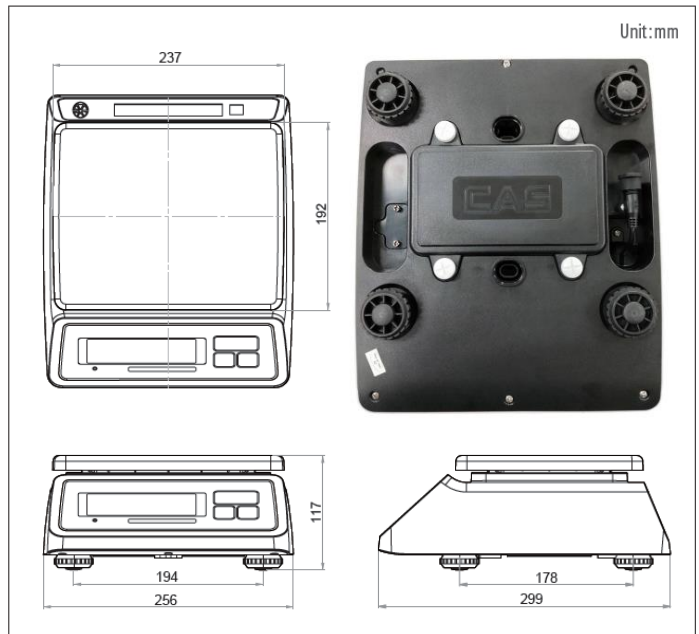

เครื่องชั่งกันน้ำ แบบตั้งโต๊ะ Water Proof Scale

SWII-EW

เครื่องชั่งกันน้ำอเนกประสงค์ ขนาดกะทัดรัดใช้งานง่าย ชั่งน้ำหนักทั่วไป ใช้ได้
หลากหลายอุตสาหกรรม โดยเฉพาะเกี่ยวกับอาหาร ที่มีความชื้นหรือเปียก ดูแล
รักษาง่ายแข็งแรงคงทน พร้อมรีชาร์ตแบตเตอรี่

กันน้ำ-ฝุ่นระดับ IP68

ประมวลผลรวดเร็วเพียง 0.6 วินาที และแม่นยำสูง

พร้อมจอแสดงผลน้ำหนักที่สอง ด้านหลัง

ลักษณะเด่น

- ค่ากันน้ำ IP 68
- มีหน้าจอ 2 ด้าน (หน้า - หลัง)
- ฝาครอบสแตนเลส
- มีฟังก์ชันนับชิ้นงาน
- ใช้เป็น
- Hold , Auto power off, Standby mode,
- โหมด เปรียบเทียบน้ำหนัก HI/OK/LO
- ปุ่มกด : Power, Tare, Zero, Hold

ลักษณะเด่น

รุ่น	SWII-3EW	SWII-6EW	SWII-15EW	SWII-30EW
พิกัด	3 kg	6 kg	15 kg	30 kg
อ่านละเอียด	0.1 g	0.2 g	0.5 g	1 g
ประเภทจอ	6 digi LED Backlight			
การแสดงผลน้ำหนัก	ภายใน 0.6 วินาที			
หน่วย	Kg,g,lb,oz,PCS			
กระแสไฟฟ้า	6V 3.3A รีชาร์ดแบตเตอรี่ (ใช้ได้ประมาณ 80 ชม.), 9VDC/1A Adaptor			
อุณหภูมิ	-10°C ~ 40°C			
ขนาดจากรอง	237 มม. (กว้าง) x 192 มม. (ยาว)			
ขนาดเครื่อง	256 มม. (กว้าง) x 299 มม. (ยาว) x 117 มม. (สูง)			
น้ำหนักเครื่อง	2.6 กก.			