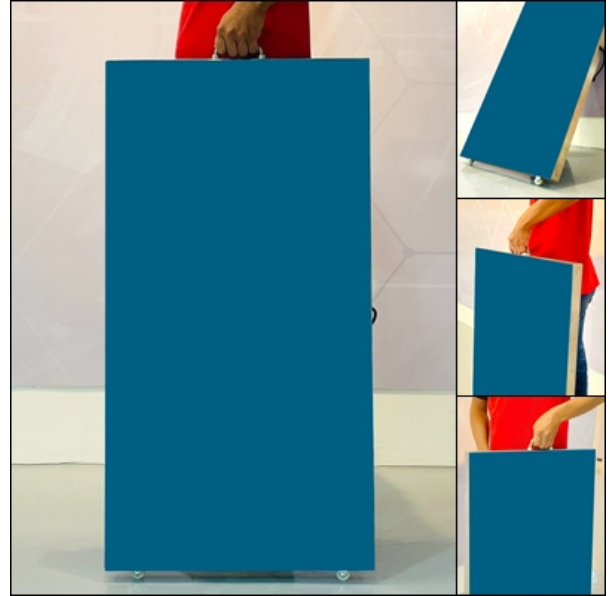

เครื่องชั่งสัตว์

- พิกัด 300 กก. อ่านละเอียด 50 กรัม
- แทนชั่งขนาด 50*90 ซม. , หน้าจอ LCD
- พร้อม Battery Recharge ใช้ได้นาน 40 ชม.
- มีฟังก์ชันนับชิ้นงาน, High – Low, Auto power off, hold function, Zero , Tare , M+, MR/MC
- แผ่นกันลื่น
- โหมดชั่งสัตว์ ช่วยจับน้ำหนัก กรณีสัตว์เคลื่อนไหว
- ล้อเลื่อนด้านข้างแทน สะดวกต่อการเคลื่อนย้าย
- RS 232 (ส่งข้อมูลเข้าคอมพิวเตอร์ / ต่อบริ้นเตอร์)
- ต่อ Bluetooth ดูน้ำหนักบนมือถือ (Option)

Tiger