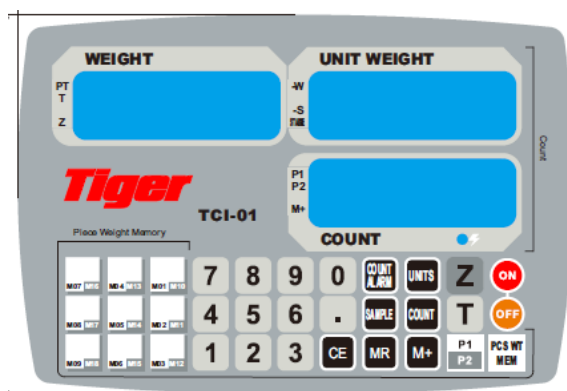

เครื่องชั่งนับชิ้นงาน

Counting Scale

เครื่องชั่งนับชิ้นงานแบบตั้งพื้น เหมาะสำหรับกลุ่มโรงงานอุตสาหกรรมที่ต้องการนับชิ้นงาน สามารถช่วยประหยัดเวลาในการทำงาน และเพิ่มความแม่นยำในการนับชิ้นงาน รวมทั้งสามารถเชื่อมต่อคอมพิวเตอร์และปริ้นเตอร์เพื่อเก็บเป็นข้อมูลได้

TCI-01 Counting scale

SCAN CATALOG

มี 3 หน้าจอ

1. น้ำหนักรวม
2. น้ำหนักต่อชิ้น
3. จำนวนชิ้น

สามารถปรับองศามุมมองที่หัวอ่านได้

Tiger

TCL-01 Counting Scale

ลักษณะเด่น

- ได้รับการรับรองมาตรฐาน CE
- มี Build-in แบตเตอรี่ Recharge
- มีฟังก์ชัน Count alarm, Unit sample, Count, MR, MC, CE, 9 x PLU, Tare, Zero
- Power on zero tracking, Auto calibration, Digital Noise filter, auto power on – off, Piece weight auto average
- สามารถบวกสะสมน้ำหนักได้
- บันทึกได้ถึง 18 รายการสินค้า
- Display / Internal Resolution 30,000 / 600,000
- สามารถตรวจตราวิจัยครุฑสำหรับชั่งซื้อขายได้

Option Printer (แบบปรินต์ต่อเนื่อง)

- ยี่ห้อ Tiger รุ่น TP-01 (พิมพ์แบบ Dot Matrix)

รุ่น	รายละเอียด
พิกัด	30,60,150,300,500,1000,2000,3000 กก.
อ่านละเอียด	0.002,0.005,0.01,0.02,0.05,0.1,0.2,0.5 กก.
ประเภทจอ	จอ LCD 18 มม. พร้อม LED Backlit
หน่วย	Kg ,g
การหักค่าภาชนะ	สามารถหักน้ำหนักภาชนะได้ตลอดช่วงการชั่ง
การเชื่อมต่อ	มีพอร์ต RS-232 จำนวน 1 port
กระแสไฟฟ้า	Built-in Rechargeable Battery = 6V / 4Ah External Power Adaptor = AC100V – 240V , output 12v /1A
ระยะเวลาการใช้งาน	ต่อเนื่อง 80 ชม. เมื่อมีการชาร์ตแบตเต็ม 12ชม.
อุณหภูมิ	-10°C ~ 40°C
ขนาดงานชั่ง	30*40,40*50,50*60,60*80,80*80, 1ม.*1ม. , 1.2 ม.*1.2ม.,1.5ม.*1.5ม.
ขนาดหัวอ่าน	24 * 10.5 * 18 ซม.