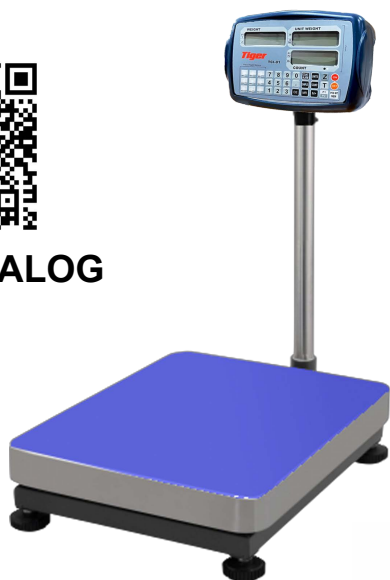

เครื่องชั่งนับชิ้นงาน

Counting Scale

เครื่องชั่งนับชิ้นงานแบบตั้งพื้น เหมาะสำหรับกลุ่มโรงงานอุตสาหกรรมที่ต้องการนับชิ้นงาน สามารถช่วยประหยัดเวลาในการทำงาน และเพิ่มความแม่นยำในการนับชิ้นงาน รวมทั้งสามารถเชื่อมต่อคอมพิวเตอร์และปริ้นเตอร์เพื่อเก็บเป็นข้อมูลได้

TCI-01 Counting scale

SCAN CATALOG

มี 3 หน้าจอ

1. น้ำหนักรวม
2. น้ำหนักต่อชิ้น
3. จำนวนชิ้น

สามารถปรับองศามุมมองที่หัวอ่านได้

Tiger

TCL-01 Counting Scale

ลักษณะเด่น

- ได้รับการรับรองมาตรฐาน CE
- มี Build-in แบตเตอรี่ Recharge
- มีฟังก์ชัน Count alarm, Unit sample, Count, MR, MC, CE, 9 x PLU, Tare, Zero
- Power on zero tracking, Auto calibration, Digital Noise filter, auto power on – off, Piece weight auto average
- สามารถบวกสะสมน้ำหนักได้
- บันทึกได้ถึง 18 รายการสินค้า
- Display / Internal Resolution 30,000 / 600,000
- สามารถตรวจตราวิจัยครุฑสำหรับชั่งซื้อขายได้

Option Printer (แบบปรินต์ต่อเนื่อง)

- ยี่ห้อ Tiger รุ่น TP-01 (พิมพ์แบบ Dot Matrix)

รุ่น	รายละเอียด
พิกัด	30,60,150,300,500,1000,2000,3000 กก.
อ่านละเอียด	0.002,0.005,0.01,0.02,0.05,0.1,0.2,0.5 กก.
ประเภทจอ	จอ LCD 18 มม. พร้อม LED Backlit
หน่วย	Kg ,g
การหักค่าภาชนะ	สามารถหักน้ำหนักภาชนะได้ตลอดช่วงการชั่ง
การเชื่อมต่อ	มีพอร์ต RS-232 จำนวน 1 port
กระแสไฟฟ้า	Built-in Rechargeable Battery = 6V / 4Ah External Power Adaptor = AC100V – 240V , output 12v /1A
ระยะเวลาการใช้งาน	ต่อเนื่อง 80 ชม. เมื่อมีการชาร์ตแบตเต็ม 12ชม.
อุณหภูมิ	-10°C ~ 40°C
ขนาดงานชั่ง	30*40,40*50,50*60,60*80,80*80, 1ม.*1ม. , 1.2 ม.*1.2ม.,1.5ม.*1.5ม.
ขนาดหัวอ่าน	24 * 10.5 * 18 ซม.