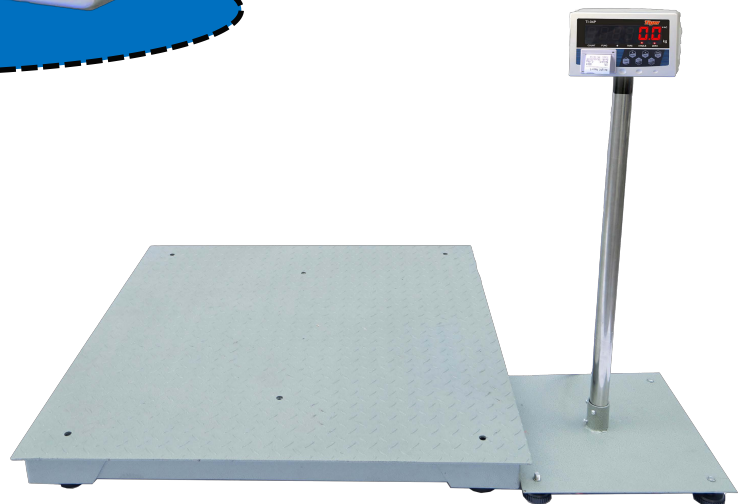

เครื่องชั่งน้ำหนักพร้อมปริ้นเตอร์
Scale with Build in Printer

TI – 04P

เครื่องชั่งแบบตั้งพื้นที่มาพร้อมกับปริ้นเตอร์แบบกระดาษต่อเนื่องในตัว เพื่อความสะดวกต่อการใช้งาน มีขนาดแท่นให้เลือกตั้งแต่ 30 x 40 ซม. ถึง 200 x 200 ซม. และพิกัดตั้งแต่ 30 – 2,000 กก. เหมาะสำหรับงานที่ต้องการปริ้นเพื่อเก็บข้อมูลในการตรวจสอบต่างๆ สามารถตรวจรับรองกองชั่ง

TI – 04P

Scale with Build in Printer

Tiger

เครื่องชั่งน้ำหนักพร้อมปริ้นเตอร์

Scale with Build in Printer

TI - 04P

ลักษณะเด่น

- เป็นหัวอ่านพร้อมปริ้นเตอร์ในตัว
- เก็บข้อมูลได้ถึง 2,000 รายการ
- มี Build-in แบตเตอรี่ Recharge
- มีโหมดนับชิ้นงาน , ชั่งสัตว์
- สามารถบวกสะสมน้ำหนักได้
- สามารถหักค่าภาชนะ
- มีพอร์ต RS-232 สำหรับเชื่อมต่อกับคอมพิวเตอร์

ปริ้นเตอร์

- ระบบการปริ้น thermal แบบต่อเนื่อง
- หน้ากระดาษ กว้าง 57 มม * สูง 30 มม.

หัวข้อ	รายละเอียด
พิกัด	30,60,150,300,500,1000,2000กก.
อ่านละเอียด	2,5,10,20,50,100,200 กรัม
ประเภทจอ	LED สีแดง, ตัวเลขสูง 1.2 นิ้ว, แสดงตัวเลข 6 หลัก
หน่วย	Kg , lb
การหักค่าภาชนะ	สามารถหักน้ำหนักภาชนะได้ตลอดช่วงการชั่ง
การเชื่อมต่อ	มีพอร์ต RS - 232
กระแสไฟฟ้า	Built - in Rechargeable Battery= 6V DC External Power Adaptor = 12V DC, 1000mA
อุณหภูมิ	-10°C ~ 50°C
ขนาด	กว้าง 25 * ยาว 15.5* หนา 7 ซม.
ขนาดแทน (ซม.)	Bench scale 30*40,40*50,50*60,60*80,80*80, ซม. Floor scale 100*100,120*120,150*150,200*200 ซม.