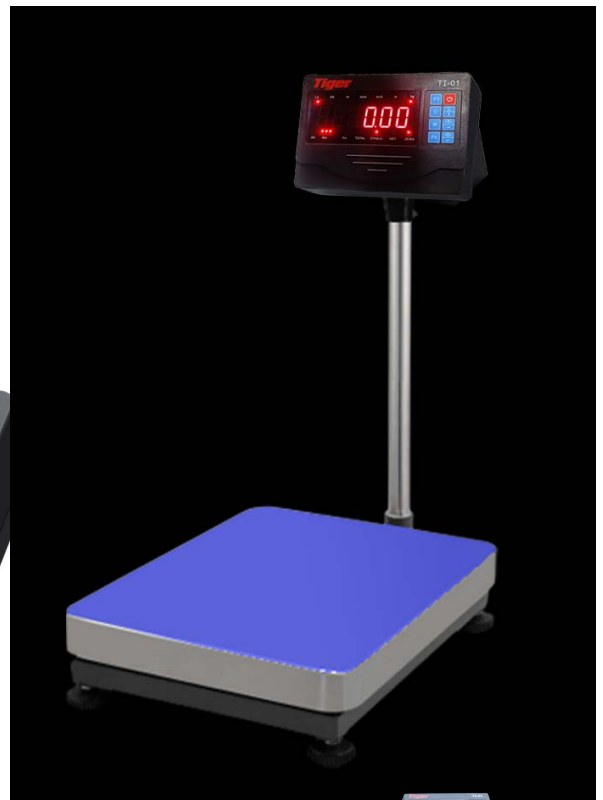

เครื่องชั่งวางพื้น

Weighting Floor scale

TI - 01

หัวอ่านราคาประหยัด สุดคุ้ม ที่สามารถเชื่อมต่อกับแท่นได้หลากหลายขนาด ทั้งแบบ Bench scale และ Floor scale ตั้งค่าฟังก์ชันได้อิสระ และมีช่อง RS - 232 สามารถเชื่อมต่อคอมพิวเตอร์และปริ้นเตอร์ได้ ใช้งานง่าย เหมาะสำหรับการใช้งานทั่วไป โดยเฉพาะในกลุ่มโรงงานอุตสาหกรรมหลากหลายประเภท

TI - 01

Tiger

เครื่องชั่งวางพื้น

Weighting Floor scale

TI - 01

ลักษณะเด่น

- สามารถบวกสะสมน้ำหนักได้
- มีระบบตรวจสอบน้ำหนัก (HI,LO,OK)
- สามารถหักค่าชั่ง (Tare) และ Hold น้ำหนักได้
- มี RS-232 สำหรับเชื่อมต่อกับคอมพิวเตอร์, ปริ้นเตอร์, จอแสดงน้ำหนัก

- * ถ้าต้องการตรวจรับรองแบบชั่งซื้อขาย จากสำนักงานชั่งตวงวัดสามารถแจ้งเพิ่มเติมได้

ปริ้นเตอร์ - แบบปริ้นต่อเนื่อง

- ยี่ห้อ Tiger รุ่น TP - 01 (พิมพ์แบบ Dot Matrix)

	รายละเอียด
พิกัด	15 กก. - 5000 กก.
อ่านละเอียด	1/2/5/10/20/50
ประเภทจอ	LED สีแดง ขนาดตัวเลขใหญ่พิเศษ 30 มม.
หน่วย	Kg,lb
การหักค่าชั่ง	สามารถหักน้ำหนักชั่งได้ตลอดช่วงการชั่ง
การเชื่อมต่อ	มีพอร์ต RS - 232
กระแสไฟฟ้า	ใช้แบตเตอรี่ ชนิดชาร์จไฟไฟได้ (Rechargeable Battery) ใช้สาย AC Adapter AC 110~220V, 50Hz~60Hz;
ระยะเวลาการใช้งาน	แบตเตอรี่ใช้งานต่อเนื่อง 40 ชม. (Save mode)
อุณหภูมิ	-10°C ~ 40°C
ค่าอ่านละเอียด	1 / 30000
ขนาดแทน (ซม.)	Bench scale 30*40,40*50,50*60,60*80,80*80, Floor scale 100*100,120*120,150*150,200*200