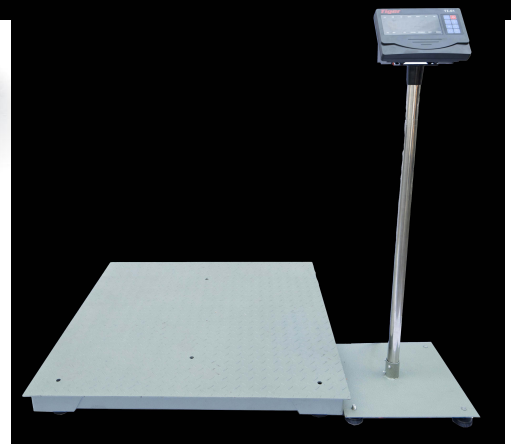

เครื่องชั่งวางพื้น

Weighting Floor scale

TI - 01

หัวอ่านราคาประหยัด สุดคุ้ม ที่สามารถเชื่อมต่อกับแท่นได้หลากหลายขนาด ทั้งแบบ Bench scale และ Floor scale ตั้งค่าฟังก์ชันได้อิสระ และมีช่อง RS - 232 สามารถเชื่อมต่อคอมพิวเตอร์และปริ้นเตอร์ได้ ใช้งานง่าย เหมาะสำหรับการใช้งานทั่วไป โดยเฉพาะในกลุ่มโรงงานอุตสาหกรรมหลากหลายประเภท

TI - 01

Tiger

เครื่องชั่งวางพื้น

Weighting Floor scale

TI - 01

ลักษณะเด่น

- สามารถบวกสะสมน้ำหนักได้
- มีระบบตรวจสอบน้ำหนัก (HI,LO,OK)
- สามารถหักค่าชั่ง (Tare) และ Hold น้ำหนักได้
- มี RS-232 สำหรับเชื่อมต่อกับคอมพิวเตอร์, ปริ้นเตอร์, จอแสดงน้ำหนัก

- * ถ้าต้องการตรวจรับรองแบบชั่งซื้อขาย จากสำนักงานชั่งตวงวัดสามารถแจ้งเพิ่มเติมได้

ปริ้นเตอร์ - แบบปริ้นต่อเนื่อง

- ยี่ห้อ Tiger รุ่น TP - 01 (พิมพ์แบบ Dot Matrix)

	รายละเอียด
พิกัด	15 กก. - 5000 กก.
อ่านละเอียด	1/2/5/10/20/50
ประเภทจอ	LED สีแดง ขนาดตัวเลขใหญ่พิเศษ 30 มม.
หน่วย	Kg,lb
การหักค่าชั่ง	สามารถหักน้ำหนักชั่งได้ตลอดช่วงการชั่ง
การเชื่อมต่อ	มีพอร์ต RS - 232
กระแสไฟฟ้า	ใช้แบตเตอรี่ ชนิดชาร์จไฟไฟได้ (Rechargeable Battery) ใช้สาย AC Adapter AC 110~220V, 50Hz~60Hz;
ระยะเวลาการใช้งาน	แบตเตอรี่ใช้งานต่อเนื่อง 40 ชม. (Save mode)
อุณหภูมิ	-10°C ~ 40°C
ค่าอ่านละเอียด	1 / 30000
ขนาดแทน (ซม.)	Bench scale 30*40,40*50,50*60,60*80,80*80, Floor scale 100*100,120*120,150*150,200*200